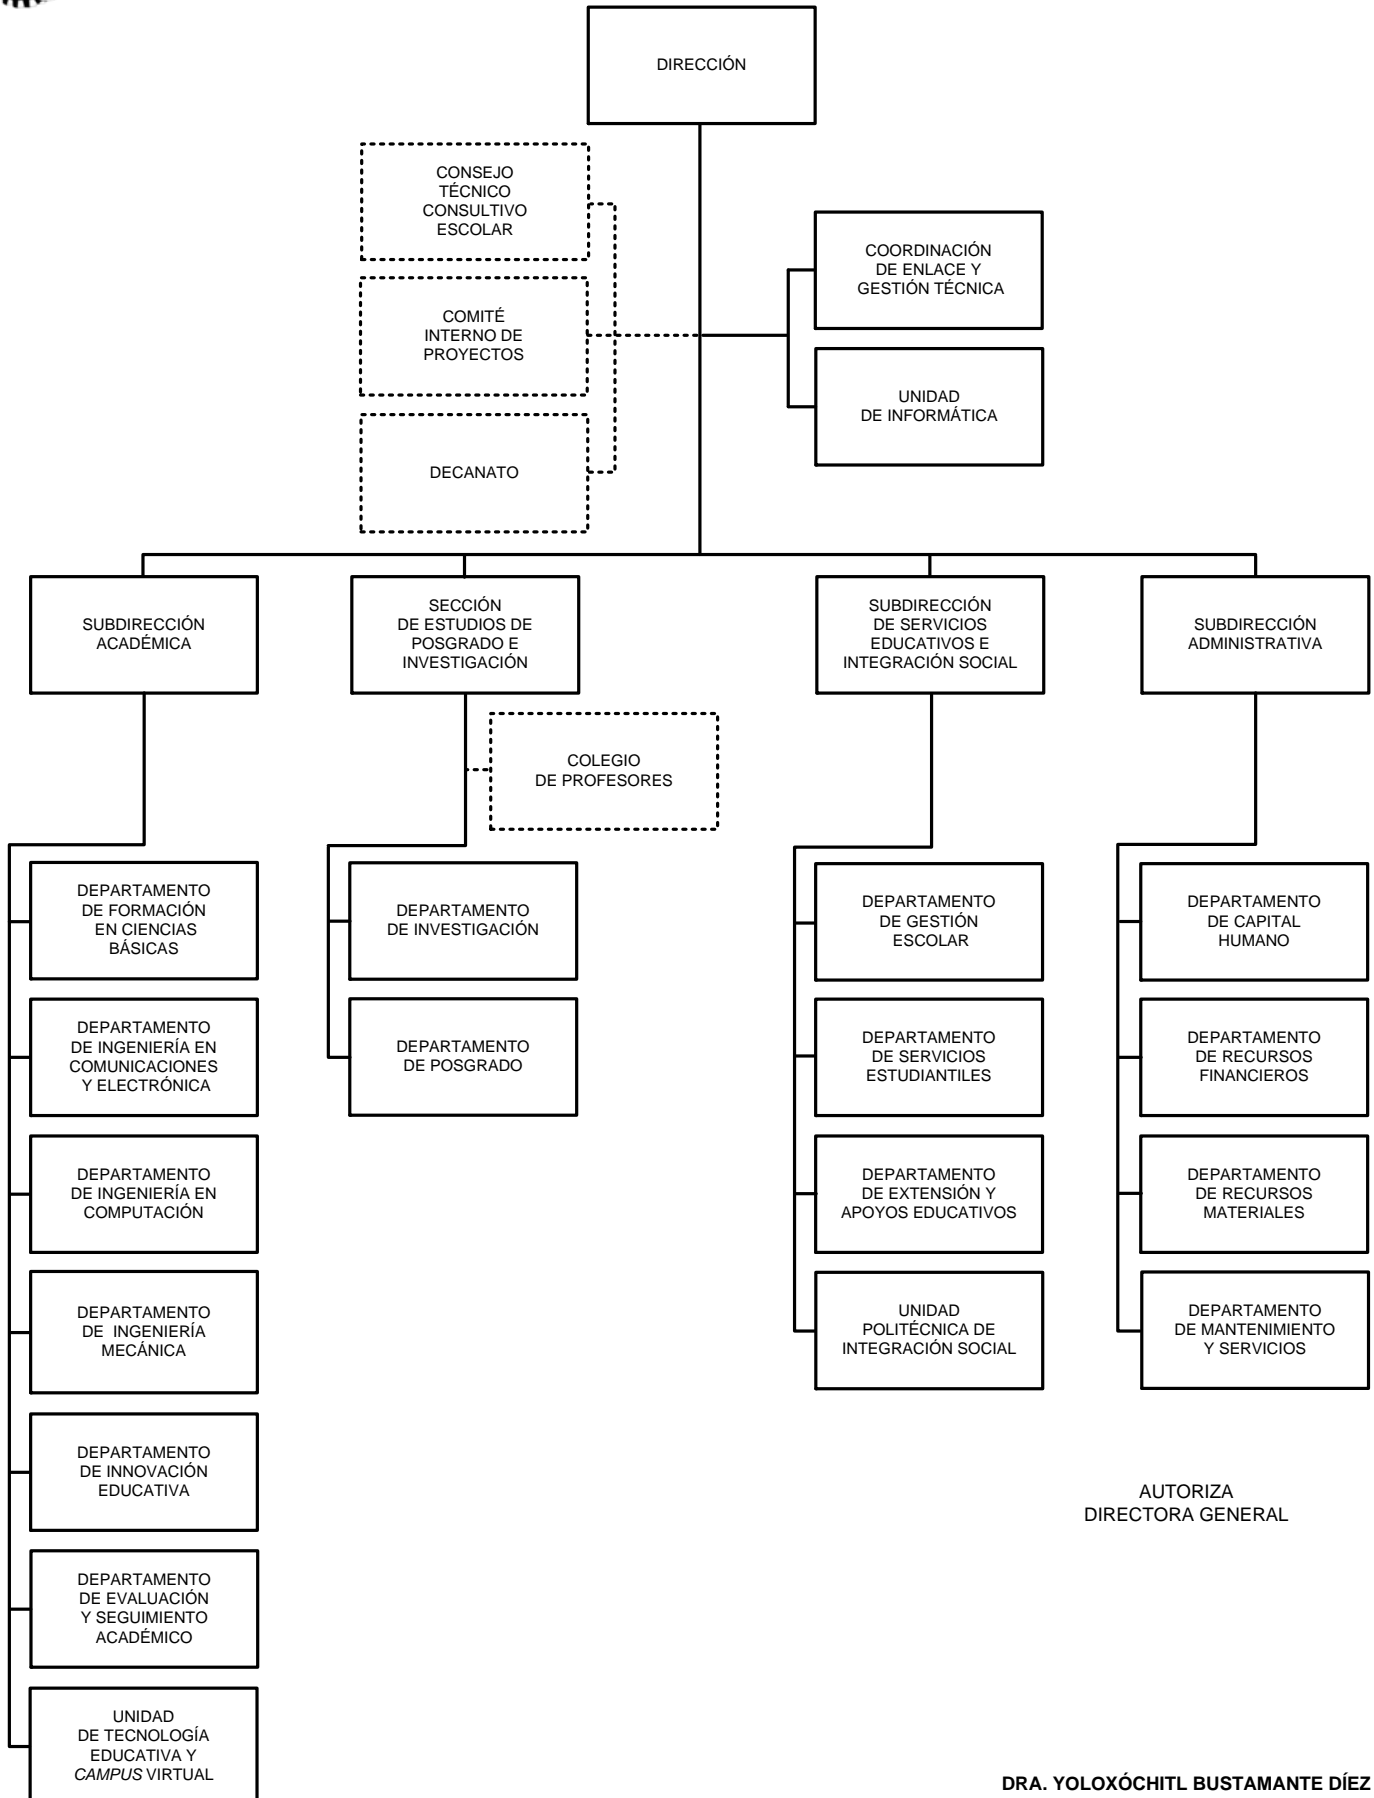

SECRETARÍA DE EDUCACIÓN PÚBLICA
INSTITUTO POLITÉCNICO NACIONAL
DIRECCIÓN GENERAL
**ESCUELA SUPERIOR DE INGENIERÍA MECÁNICA Y ELÉCTRICA
UNIDAD CULHUACÁN**

AUTORIZA
DIRECTORA GENERAL

DRA. YOLOXÓCHITL BUSTAMANTE DÍEZ